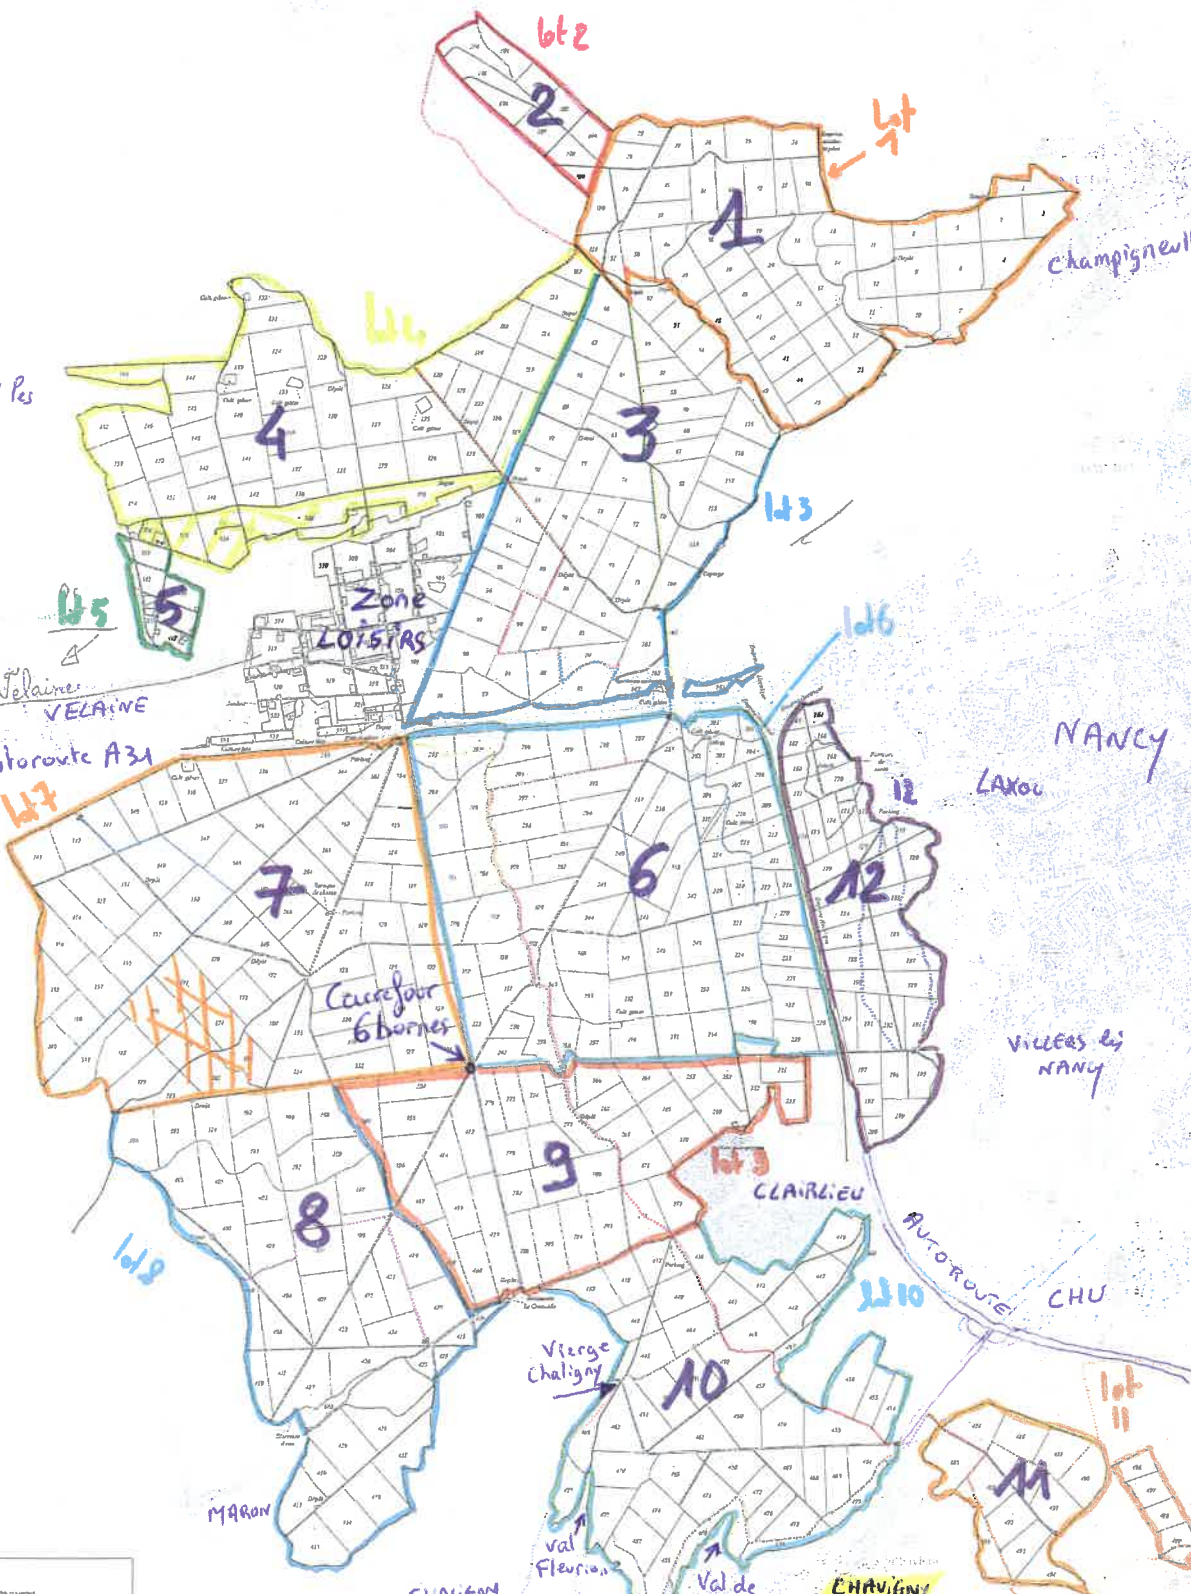

Forêt domaniale de Haye
Sentiers pédestres

1:15 000

LIVERDUN

FROUARD

SEXEY P_{er}
BOIS

Champigneulle

ACV Velaine
VELAINE
← Autoroute A31

NANCY

LAXOU

VILLERS S/NANCY

CLAIRIEU

Autoroute

CHU

MARON

CHALIGNY

Vierge Chaligny

val Fleury

Val de Fer

CHAUIGNY

Neuves Maisons

LUDRES